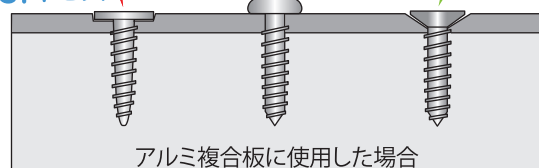

アルミ複合板に最適な

CHUAI オリジナル

CI平ビス 4×16 4×25

新登場! 4×40

一度使ったらやみ付きの
フィット感

ビス頭がフラットだから

貼りやすい!
目立たない!
風に強い!

面で押さえるので
強風による
アルミ複合板の
**破断を
防ぎます**

4×16

4×25

仕様

インクジェットや
マーキング
フィルムも
**キレイに
貼れます**

板表面とスッカリ面位置!
幅広平天で板に**がっちり**固定!

板から頭が出る

くい込むので
衝撃に弱い

CI平ビス