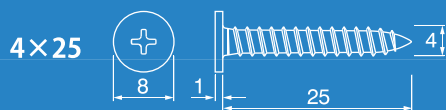

アルミ複合板に最適な

CHUAI オリジナル

CI平ビス 4×16 4×25

新登場! 4×40

一度使ったらやみ付きの
フィット感

ビス頭がフラットだから

貼りやすい!
目立たない!
風に強い!

面で押さえるので
強風による
アルミ複合板の
**破断を
防ぎます**

4×16

4×25

仕様

インクジェットや
マーキング
フィルムも
**キレイに
貼れます**

板表面とスッカリ面位置!
幅広平天で板に**がっちり**固定!

板から頭が出る

くい込むので
衝撃に弱い

CI平ビス