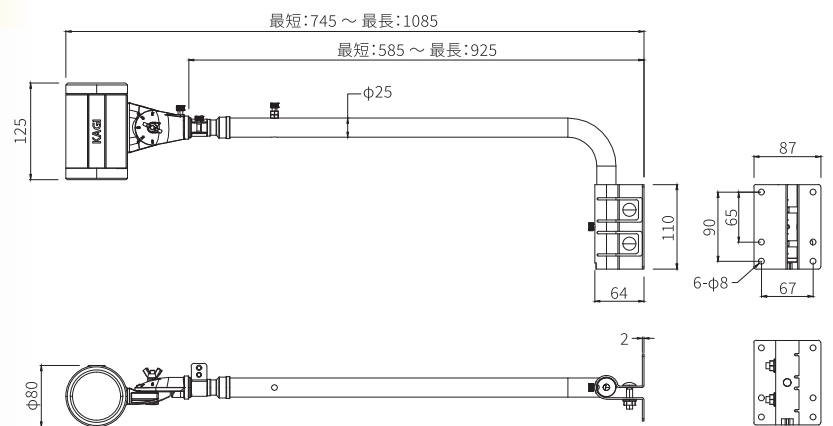

## 設置状況に応じて 照射方向を調節できます

### 製品仕様

本体カラー	ホワイト	ブラック
型番	KG6090AL-60 W	KG6090AL-60 B
光束	1,501 (lm)	
照射角度	120°	
消費電力	14 (W)	
色温度	6,000 (K)	
定格電圧	AC100/200 (V) 50/60Hz	
定格寿命	40,000時間 ※	
電源部	PNCTF 1mm <sup>2</sup> × 2C	
重量	2.2 (kg)	
防水性能	IP 65	