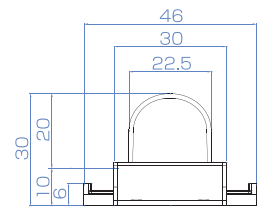

DOME LIGHT

徹底的な色温度管理システムにより、均一な発光色と光束を実現。

製品仕様	白色/6,500K		電球色/3,000K		RGB	
カラー/色温度	白色/6,500K		電球色/3,000K		RGB	
タイプ	ロング	ショート	ロング	ショート	ロング	ショート
品番	KG-01LD	KG-01SD	KG-02LWW	KG-02SWW	KG-03LRGB	KG-03SRGB
光束	95 lm		85 lm		26 lm	
定格電圧	DC12V				DC12V	
入力電流	100mA				120mA	
消費電力	1モジュールあたり1.2W				1モジュールあたり1.44W	
最大直列連結数量	30個				30個	
モジュール間隔	148mm				148mm	
調光装置	使用可(専用コントローラーに限る)				使用可(専用コントローラー-DLC-303D使用可)	
放熱	空冷式				空冷式	
動作温度	-20~50℃				-20~50℃	
保管温度	-20~60℃				-20~60℃	
防水性能	IP65				IP65	
定格寿命	42,500時間				42,500時間	

ショート

■ 配線方法 (白色・電球色の配線図)

■ カット位置について

カットは1個毎に可能です。ただし、3個で1スパン(1点2減~2点1減)となりますので、流れ点減を設定する場合は必ず下図のカット位置で切断して下さい。1番目となるモジュールにロゴの刻印があります。

- 流れ点減を設定する場合

▲ 安全に関するご注意

- RGB タイプにつきましては配線図が異なりますので、取扱説明書にてご確認ください。
- 取扱説明書をよくお読みの上、正しくご使用ください。

※ドーム部分はIP65取得しておりますが屋外で長期、もしくは常設で使用される場合は配線部分に日光や雨が直接当たらないよう施工してください。

付属品

仮固定用両面テープ

- ・表面用(サイズ:30×30×0.4mm)…30枚
- ・裏面用(サイズ:20×20×0.4mm)…30枚

ドームライト用コントローラー〈DLC-303D〉

固定パターン(全体点滅・流れ点滅・全点etc.)を設定し、明るさや速度を調節することができます。

製造元 **KAGI LIGHT CO.,LTD**

●お問い合わせ

販売元 **中愛株式会社**

〒460-0003 名古屋市中区錦一丁目8番46号 錦森ビル2F

● 札幌営業所 TEL.011-785-7411(代)

● 東京営業所 TEL.03-5732-0661(代)

● 名古屋営業所 TEL.052-794-3511(代)

● 岡山営業所 TEL.086-244-5581(代)

● 広島営業所 TEL.082-243-4721(代)

● 福岡営業所 TEL.092-474-9671(代)