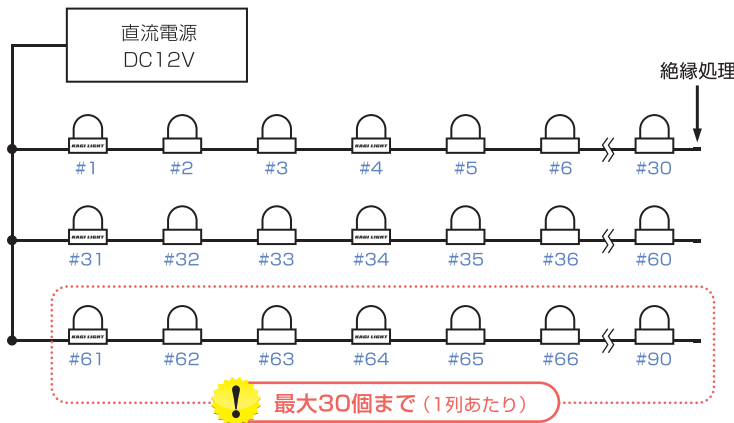

# DOME LIGHT

徹底的な色温度管理システムにより、均一な発光色と光束を実現。

製品仕様	白色/6,500K		電球色/3,000K		RGB	
カラー/色温度	白色/6,500K		電球色/3,000K		RGB	
タイプ	ロング	ショート	ロング	ショート	ロング	ショート
品番	KG-01LD	KG-01SD	KG-02LWW	KG-02SWW	KG-03LRGB	KG-03SRGB
光束	95 lm		85 lm		26 lm	
定格電圧	DC12V				DC12V	
入力電流	100mA				120mA	
消費電力	1モジュールあたり1.2W				1モジュールあたり1.44W	
最大直列連結数量	30個				30個	
モジュール間隔	148mm				148mm	
調光装置	使用可(専用コントローラーに限る)				使用可(専用コントローラー-DLC-303D使用可)	
放熱	空冷式				空冷式	
動作温度	-20~50℃				-20~50℃	
保管温度	-20~60℃				-20~60℃	
防水性能	IP65				IP65	
定格寿命	42,500時間				42,500時間	

## ■ 配線方法 (白色・電球色の配線図)