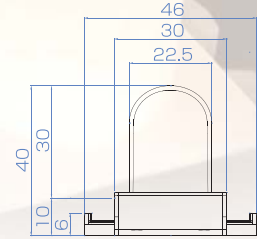

DOME LIGHT

徹底的な色温度管理システムにより、均一な発光色と光束を実現。

製品仕様	白色/6,500K		電球色/3,000K		RGB	
カラー/色温度	白色/6,500K		電球色/3,000K		RGB	
タイプ	ロング	ショート	ロング	ショート	ロング	ショート
品番	KG-01LD	KG-01SD	KG-02LWW	KG-02SWW	KG-03LRGB	KG-03SRGB
光束	95 lm		85 lm		26 lm	
定格電圧	DC12V				DC12V	
入力電流	100mA				120mA	
消費電力	1モジュールあたり1.2W				1モジュールあたり1.44W	
最大直列連結数量	30個				30個	
モジュール間隔	148mm				148mm	
調光装置	使用可(専用コントローラーに限る)				使用可(専用コントローラー-DLC-303D使用可)	
放熱	空冷式				空冷式	
動作温度	-20~50℃				-20~50℃	
保管温度	-20~60℃				-20~60℃	
防水性能	IP65				IP65	
定格寿命	42,500時間				42,500時間	

ロング