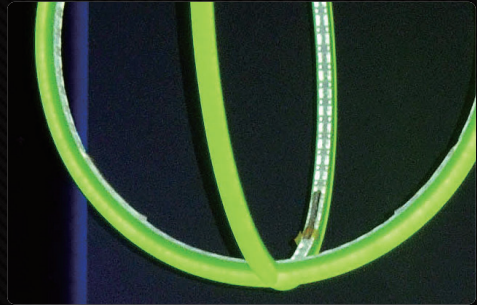

Custom Bending

特殊な加工

※特注品対応となります。

デザイン形状に合わせて様々な曲線や直角の処理が可能です。ノーマルな曲線加工はR90°が曲げ加工最小値となりますが、デザイン形状やサイズの確認等のお打合せを踏まえ、更に小さな曲げ加工も承りますのでお気軽にご相談ください。光源の向きによってはご希望に沿えない場合もございます。予めご了承ください。

3dimensional processing 

ウインドウサイン W: 1500×H: 500/mm の範囲内

ロゴマークやアイコン・店舗名など、オリジナルのウインドウサインの制作を承っております。調光・点滅等、ご要望に応じた点灯パターンのご提案も可能。

オリジナルチャンネル BOX

施工場所や予算に最適な素材の提案から、デザインや用途にベストマッチな光源のご提案までワンストップ対応でご注文。サインだけの仕様に限らず、ご相談に応じてアクセントライトとしてディスプレイやインテリアアイテム等、コンセプトやアイデアに沿えるプランをご提案。

幅広いカラーニーズにお応えします。お気軽にご相談ください。

ネオンよりカラフルに、繊細な調整が可能
ソフトチューブネオンにはない立体演出と
ソリッドな表現力が魅力。

Gradation

■グラデーション

ネオンや、ネオンライクなLED照明の中でもグラデーションを取入れた発光演出も得意なLEDネオン管。色域幅も調整可能なので、綺麗なグラデーションを表現できるのも魅力。

Turns off Lights up

CHUA
オリジナル

※LEDネオン管ポーター専用RGBで表現可能な色の範囲内で1色づつ変化。1セットに複数色での表現はできません。

製作条件 ホワイト・ポーター(直線)