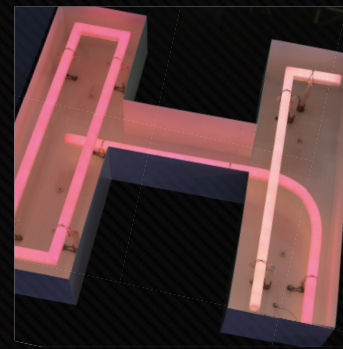

Pastel colour

■パステルカラー

弊社オリジナル/コスモスカラーの他、ご要望に応じた幅広いカラーに対応。