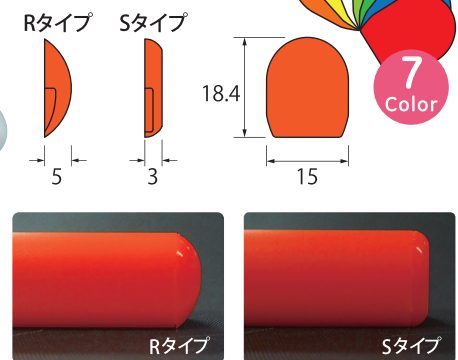

# スタンダードカラーをベースとした 豊富な発光カラーバリエーション

新しい発想や要望にチャレンジするアイデアファーストに応えるカラーバリエーション。スタンダードカラーの他に、ホワイトを基調にした他ではマネできないオリジナリティーあふれる発光表現も可能。

スタンダードカラー(ホワイト) / 1m			
光源カラー	全光束(lm)	色温度	消費電力(W/m)
ホワイト FW	607.5	6500K	12.23
ウォーム FWW	517.5	3200K	12.23
アンバー FYA	245	589nm	8.75
レッド FR	327.5	625nm	12.5
レッドオレンジ FRO	279	618nm	12.5
グリーン FG	655	532nm	5.87
ブルー FB	165	467nm	5.87

重量=約950g/m 当たり

Color chart

## LED ネオン管の主な特徴

光拡散アクリル樹脂により、LEDライトの光を330°に拡散。  
LED特有のドット照射が無い、美しい灯かりのラインを形成します。

■寸法図 (mm)

■エンドプレート

末端の仕上がりは2種類の形状よりお選びいただけます。

ホワイトオプション：パステル系カラー & グラデーションなど幅広く対応 / お気軽にお問合せください

Lights up		Turns off					
		☆ LED Color					
FB	FG	FRO	FR	FYA	FWW	FW	WHITE
アクア	メロン	レッドオレンジ	ストロベリー	アンバー	ウォームホワイト(3200K)	ホワイト(6500K)	Color Name
CRRO	CRR	CRYA	CRWW	CRW			RED
ブラッド	レッド	ファイア	チェリー	ルビー			Color Name
CORO	COR	COYA	COWW	COW			ORANGE
ブリック	カーマイン	オレンジ	リリー	サニー			Color Name
CYG	CYRO	CYR	CYYA	CYWW	CYW		YELLOW
キウイ	サンキス	メイプル	イエロー	ダンデライオン	サフラン		Color Name
CLGB	CLGG	CLGR	CLGYA	CLGWW	CLGW		LIME GREEN
ターコイズ	ライム	トマト	ピスタチオ	ミント	スプリング		Color Name
CGB	CGG	CGWW	CGW				GREEN
エメラルド	グリーン	コバルト	サマー				Color Name
CBB	CBG	CBWW	CBW				BLUE
ブルー	ピーコック	マジョリカ	マリン				Color Name