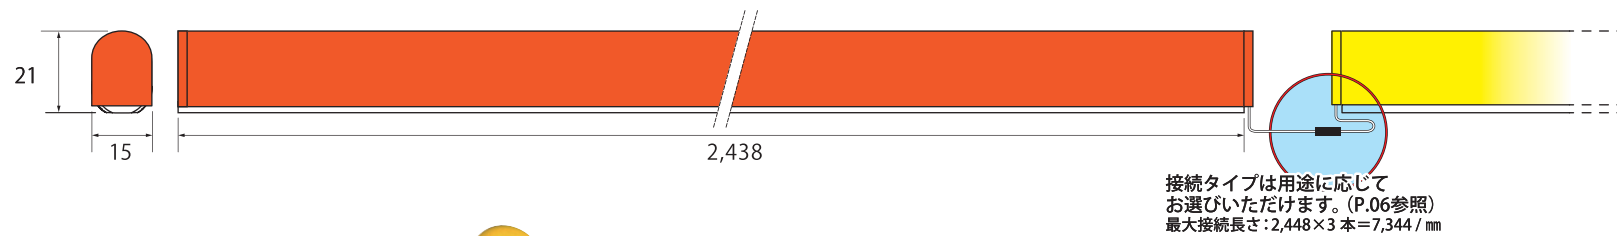

## LED ネオン管の主な特徴

光拡散アクリル樹脂により、LEDライトの光を330°に拡散。  
LED特有のドット照射が無い、美しい灯かりのラインを形成します。

■寸法図 (mm)

■エンドプレート

末端の仕上がりは2種類の形状よりお選びいただけます。

ホワイトオプション：パステル系カラー & グラデーションなど幅広く対応 / お気軽にお問合せください

Lights up		Turns off					
		☆ LED Color					
FB	FG	FRO	FR	FYA	FWW	FW	WHITE
アクア	メロン	レッドオレンジ	ストロベリー	アンバー	ウォームホワイト(3200K)	ホワイト(6500K)	Color Name
CRRO	CRR	CRYA	CRWW	CRW			RED
ブラッド	レッド	ファイア	チェリー	ルビー			Color Name
CORO	COR	COYA	COWW	COW			ORANGE
ブリック	カーマイン	オレンジ	リリー	サニー			Color Name
CYG	CYRO	CYR	CYYA	CYWW	CYW		YELLOW
キウイ	サンキス	メイプル	イエロー	ダンデライオン	サフラン		Color Name
CLGB	CLGG	CLGR	CLGYA	CLGWW	CLGW		LIME GREEN
ターコイズ	ライム	トマト	ピスタチオ	ミント	スプリング		Color Name
CGB	CGG	CGWW	CGW				GREEN
エメラルド	グリーン	コバルト	サマー				Color Name
CBB	CBG	CBWW	CBW				BLUE
ブルー	ピーコック	マジョリカ	マリン				Color Name