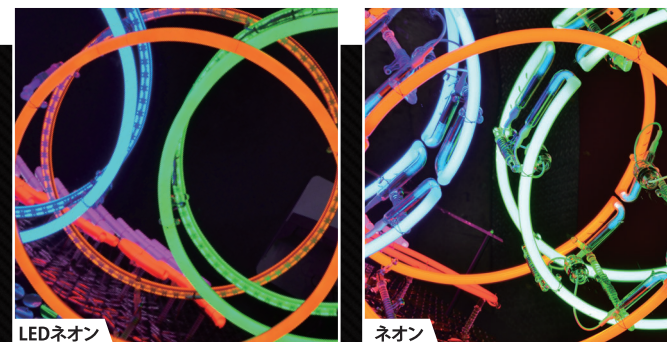

# ネオンサイン同様、立体表現や曲線に対応 自由な発想と照明効果にアジャスト

オーダーメイドなのでネオン管同様職人の技術により、様々なデザイン設計が可能。ご希望にあわせ図面から納品まで一貫した完全受注生産。低電圧なので、屋内などの人が触れるような環境でも安全、安心して設置していただける装飾照明。

Made to order

## LED ネオン管の主な特徴

光拡散アクリル樹脂により、LEDライトの光を330°に拡散。  
LED特有のドット照射が無い、美しい灯かりのラインを形成します。

■寸法図 (mm)

■エンドプレート

末端の仕上がりは2種類の形状よりお選びいただけます。

ホワイトオプション：パステル系カラー & グラデーションなど幅広く対応 / お気軽にお問合せください

Lights up		Turns off					
		☆ LED Color					
FB	FG	FRO	FR	FYA	FWW	FW	WHITE
アクア	メロン	レッドオレンジ	ストロベリー	アンバー	ウォームホワイト(3200K)	ホワイト(6500K)	Color Name
CRRO	CRR	CRYA	CRWW	CRW			RED
ブラッド	レッド	ファイア	チェリー	ルビー			Color Name
CORO	COR	COYA	COWW	COW			ORANGE
ブリック	カーマイン	オレンジ	リリー	サニー			Color Name
CYG	CYRO	CYR	CYYA	CYWW	CYW		YELLOW
キウイ	サンキス	メイプル	イエロー	ダンデライオン	サフラン		Color Name
CLGB	CLGG	CLGR	CLGYA	CLGWW	CLGW		LIME GREEN
ターコイズ	ライム	トマト	ピスタチオ	ミント	スプリング		Color Name
CGB	CGG	CGWW	CGW				GREEN
エメラルド	グリーン	コバルト	サマー				Color Name
CBB	CBG	CBWW	CBW				BLUE
ブルー	ピーコック	マジョリカ	マリン				Color Name

※カラーイメージです。実際の点灯カラーとは異なります。

スタンダード  
カラーは  
点灯時  
8色

Standard color

ホワイト・ウォームホワイト・レッド・イエロー  
グリーン・ブルー・★ライム(限定色)

※本製品に関する特性・仕様等は事前の告知なしに変更されることがあります。ご了承ください。

印刷、設置環境で見え方が異なります。

## ネオン管の輝きをLEDで再現!

ネオンのLED化に最適。LEDネオン管はネオンの代替として開発されたオーダーメイドLED装飾照明。文字・オブジェ、直感的な自由曲線や立体的表現に対応。点滅・調光などのコントロールも可能。(ネオン管の制作も承っております。お気軽にご相談ください)