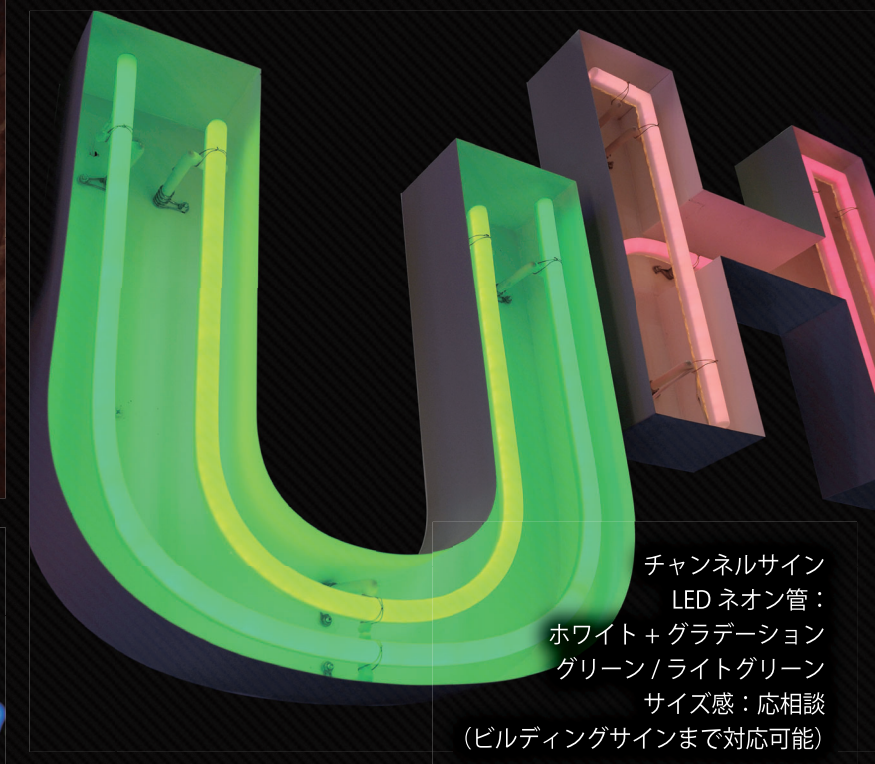

ネオン / LED ネオン管

Comparison image
ネオンとの比較

ネオン管

LED ネオン管

着色管ホワイト+ピンク（アルゴンガス）

ホワイト+ピンクグラデーション

弊社はネオンの専門メーカーの観点から、LED 装飾照明のパイオニアとして LED ネオン管をネオンの代替えに留まらず、ネオンのメリットを見直し普及も兼ねた施工技術の継承や蓄積したノウハウを活かせるご提案にも力を入れております。お気軽にご相談ください。

ネオンサインの LED 化
大型の建造物や屋上塔
サインからディスプレイや
イルミネーションなどの
小型照明まで対応

デコレーションライティング対応
LED ネオン管：赤・黄・青・ピンク
サイズ感：応相談
（大型オブジェやビルディングから
屋内インテリアサイズまで）

オーダーメイドウインドウサイン
LED ネオン管：赤・オレンジ・青
サイズ感：応相談

チャンネルサイン
LED ネオン管：
ホワイト+グラデーション
グリーン/ライトグリーン
サイズ感：応相談
（ビルディングサインまで対応可能）