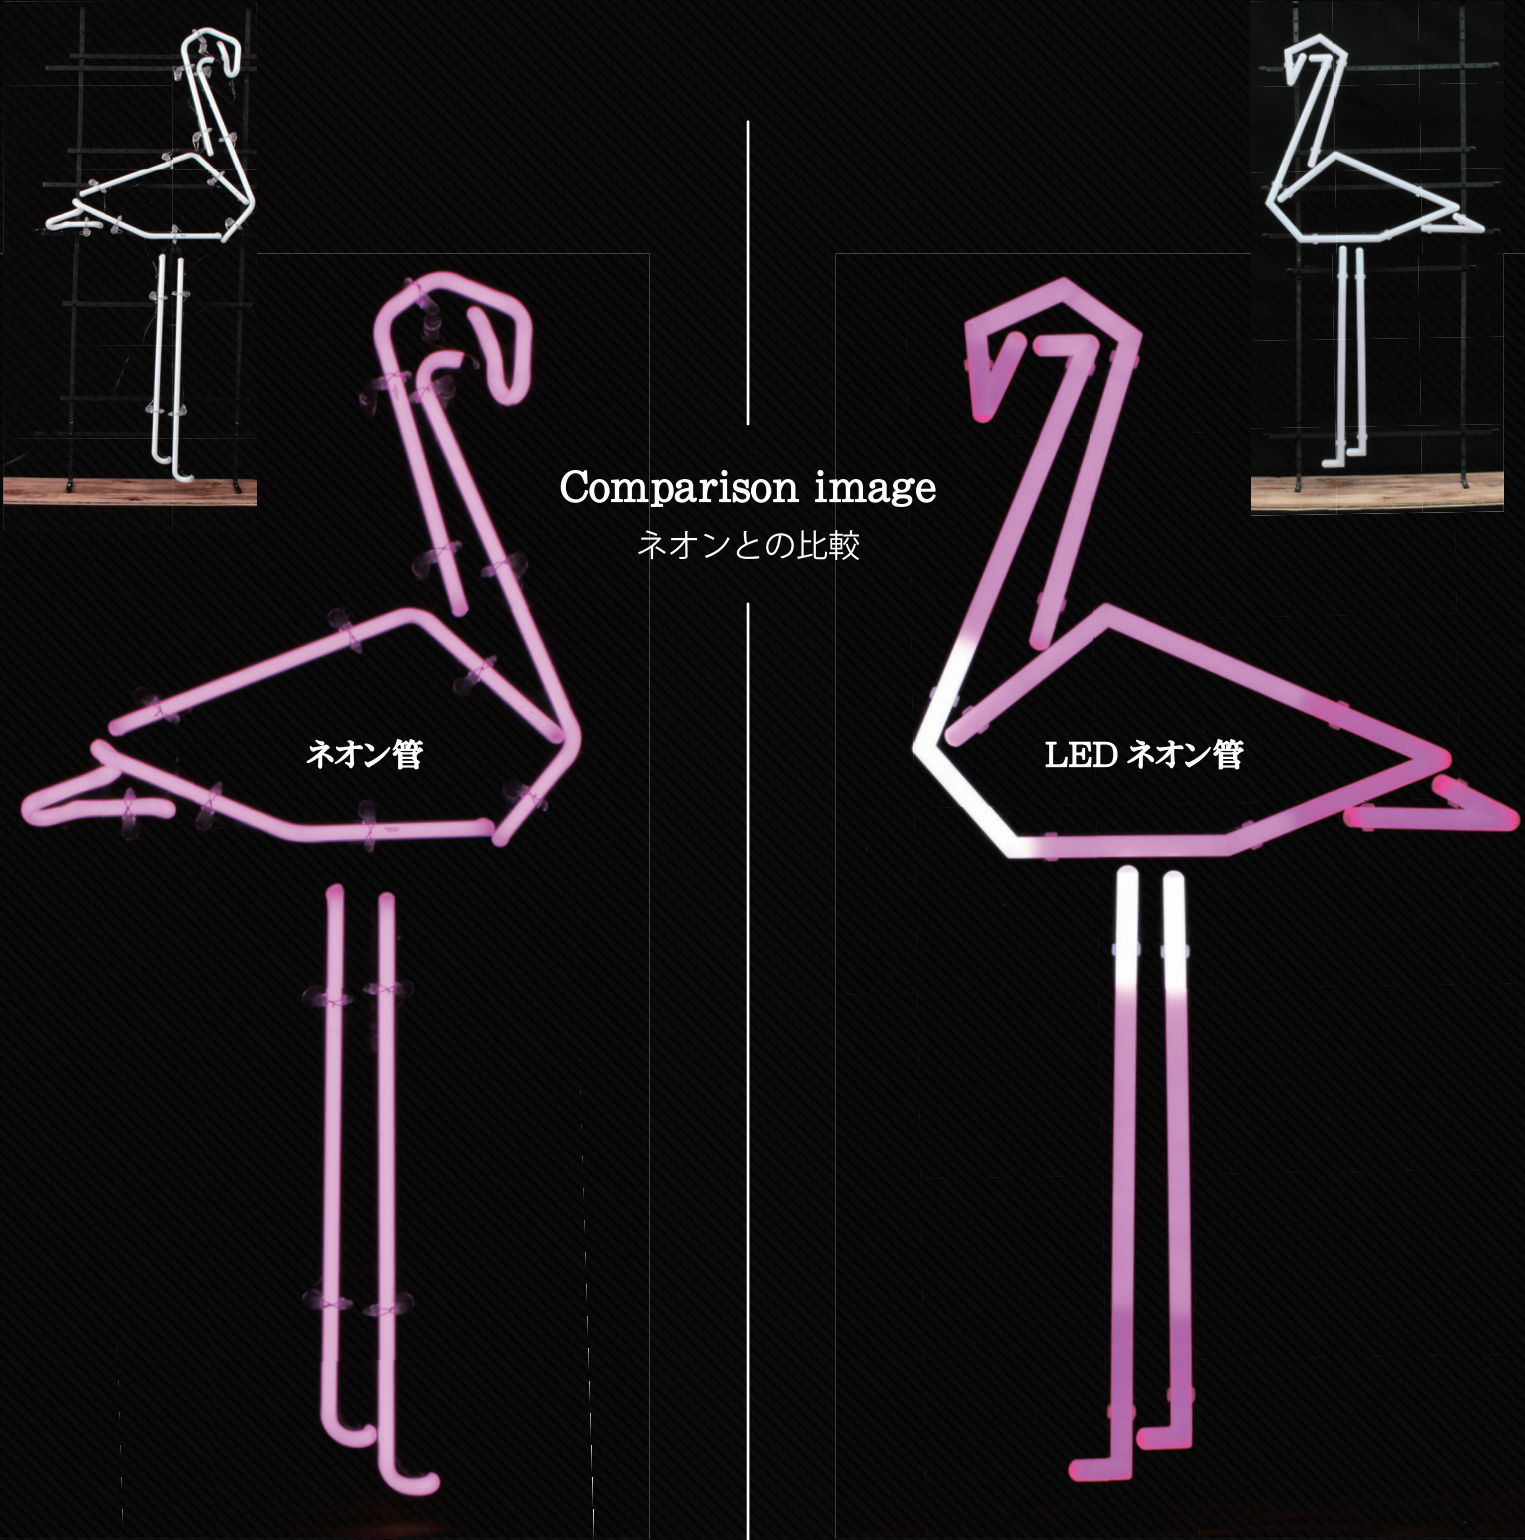

ネオン / LED ネオン管

Comparison image
ネオンとの比較

ネオン管

LED ネオン管

着色管ホワイト+ピンク（アルゴンガス）

ホワイト+ピンクグラデーション

弊社はネオンの専門メーカーの観点から、LED 装飾照明のパイオニアとして LED ネオン管をネオンの代替えに留まらず、ネオンのメリットを見直し普及も兼ねた施工技術の継承や蓄積したノウハウを活かせるご提案にも力を入れております。お気軽にご相談ください。

ネオンサインの LED 化
大型の建造物や屋上塔
サインからディスプレイや
イルミネーションなどの
小型照明まで対応

デコレーションライティング対応
LED ネオン管：赤・黄・青・ピンク
サイズ感：応相談
（大型オブジェやビルディングから
屋内インテリアサイズまで）

オーダーメイドウインドウサイン
LED ネオン管：赤・オレンジ・青
サイズ感：応相談

チャンネルサイン
LED ネオン管：
ホワイト+グラデーション
グリーン/ライトグリーン
サイズ感：応相談
（ビルディングサインまで対応可能）

オーダーアクセントライト
LED ネオン管：黄
サイズ感：応相談
アイコン・マーク等

ネオン電極風アクセサリー
LED ネオン管：全色対応
ネオンサインの LED 化等

さまざまなデザイン・形状にフィットします。ネオンのLED化はもちろん、新規大型サインから建築・建造物や内装照明、インテリアなどネオンサインの様に図面から手作業で造形していきます。LEDでありながらノスタルジックな風合いも魅力です。大小問わず装飾自由度の高いLED照明です。