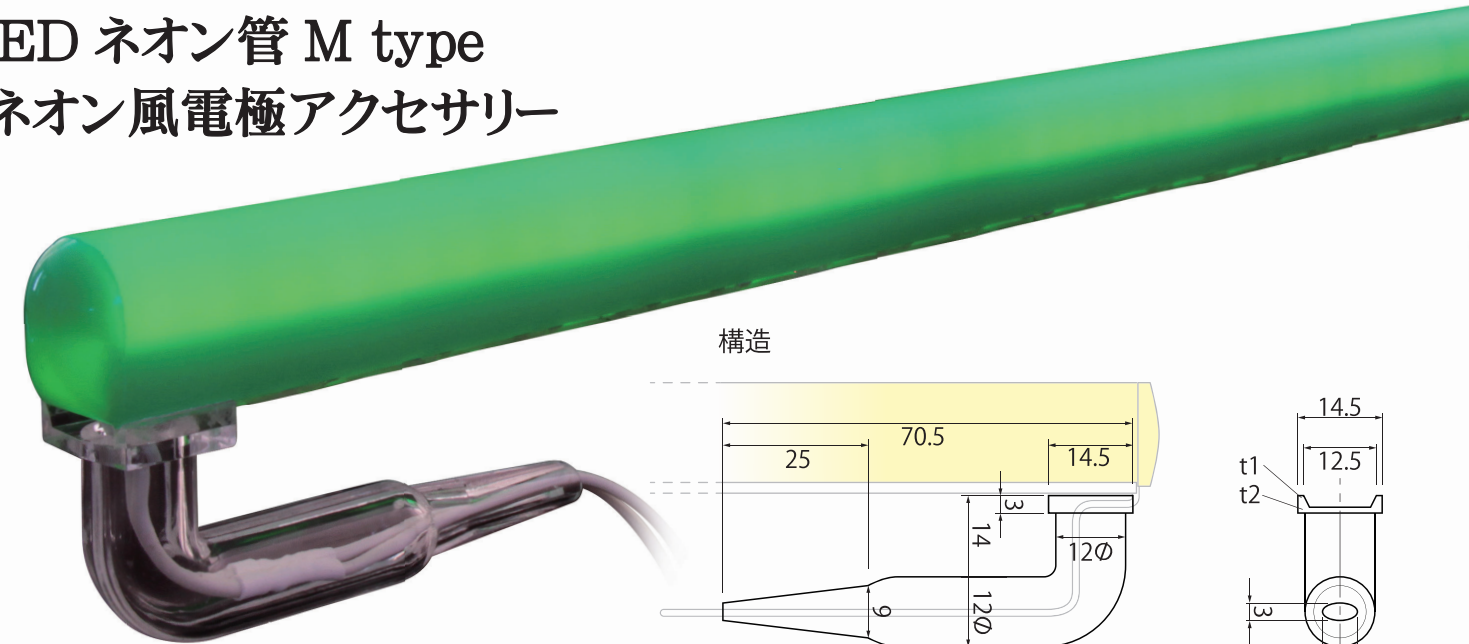

LED ネオン管 M type ネオン風電極アクセサリ