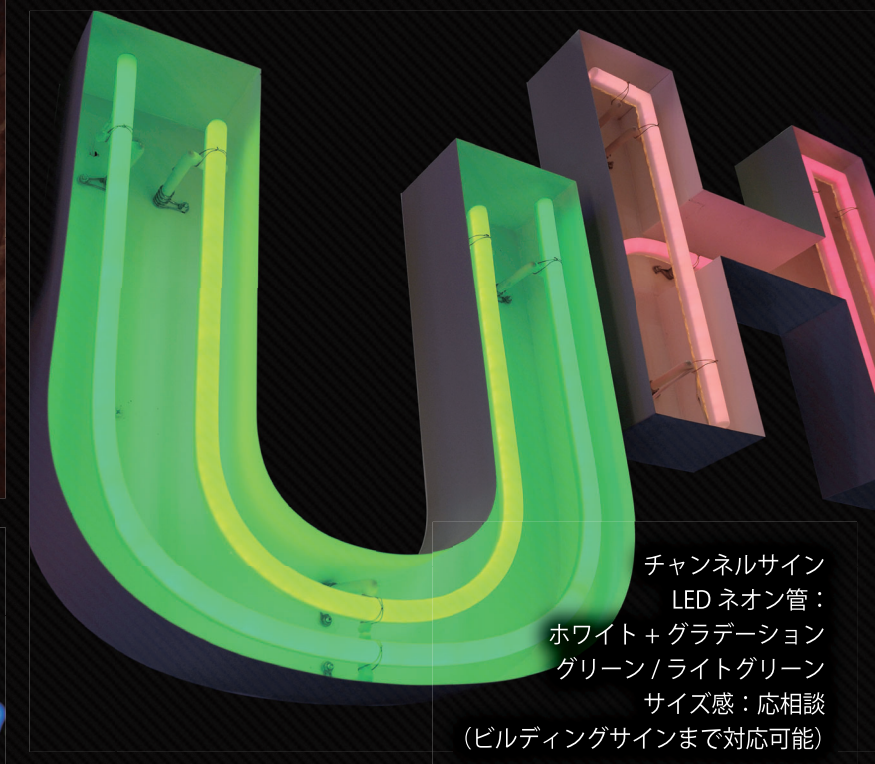

チャンネルサイン
LED ネオン管：
ホワイト+グラデーション
グリーン/ライトグリーン
サイズ感：応相談
（ビルディングサインまで対応可能）