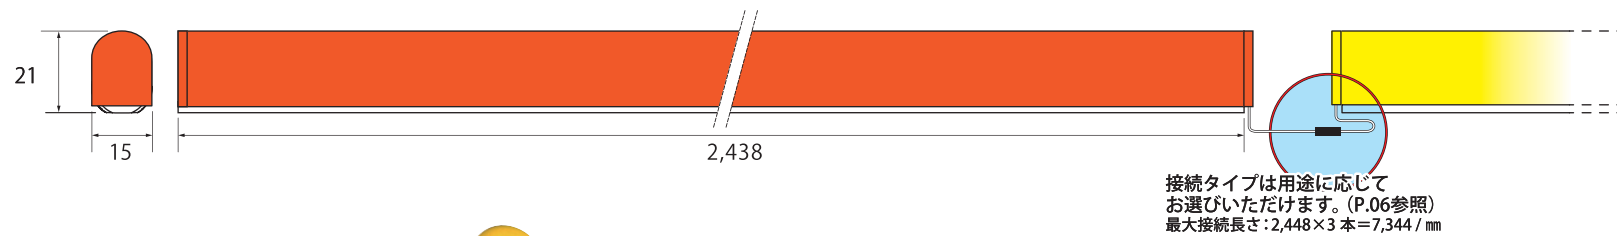

重量=約950g/m 当たり

Color chart 

LED ネオン管の主な特徴

光拡散アクリル樹脂により、LEDライトの光を330°に拡散。
LED特有のドット照射が無い、美しい灯かりのラインを形成します。

■寸法図 (mm)

■エンドプレート

末端の仕上がりは2種類の形状よりお選びいただけます。

ホワイトオプション：パステル系カラー & グラデーションなど幅広く対応 / お気軽にお問合せください