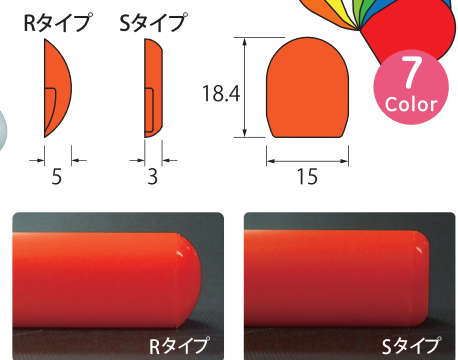

重量=約950g/m 当たり

Color chart 

LED ネオン管の主な特徴

光拡散アクリル樹脂により、LEDライトの光を330°に拡散。
LED特有のドット照射が無い、美しい灯かりのラインを形成します。

■寸法図 (mm)

■エンドプレート

末端の仕上がりは2種類の形状よりお選びいただけます。

ホワイトオプション：パステル系カラー & グラデーションなど幅広く対応 / お気軽にお問合せください