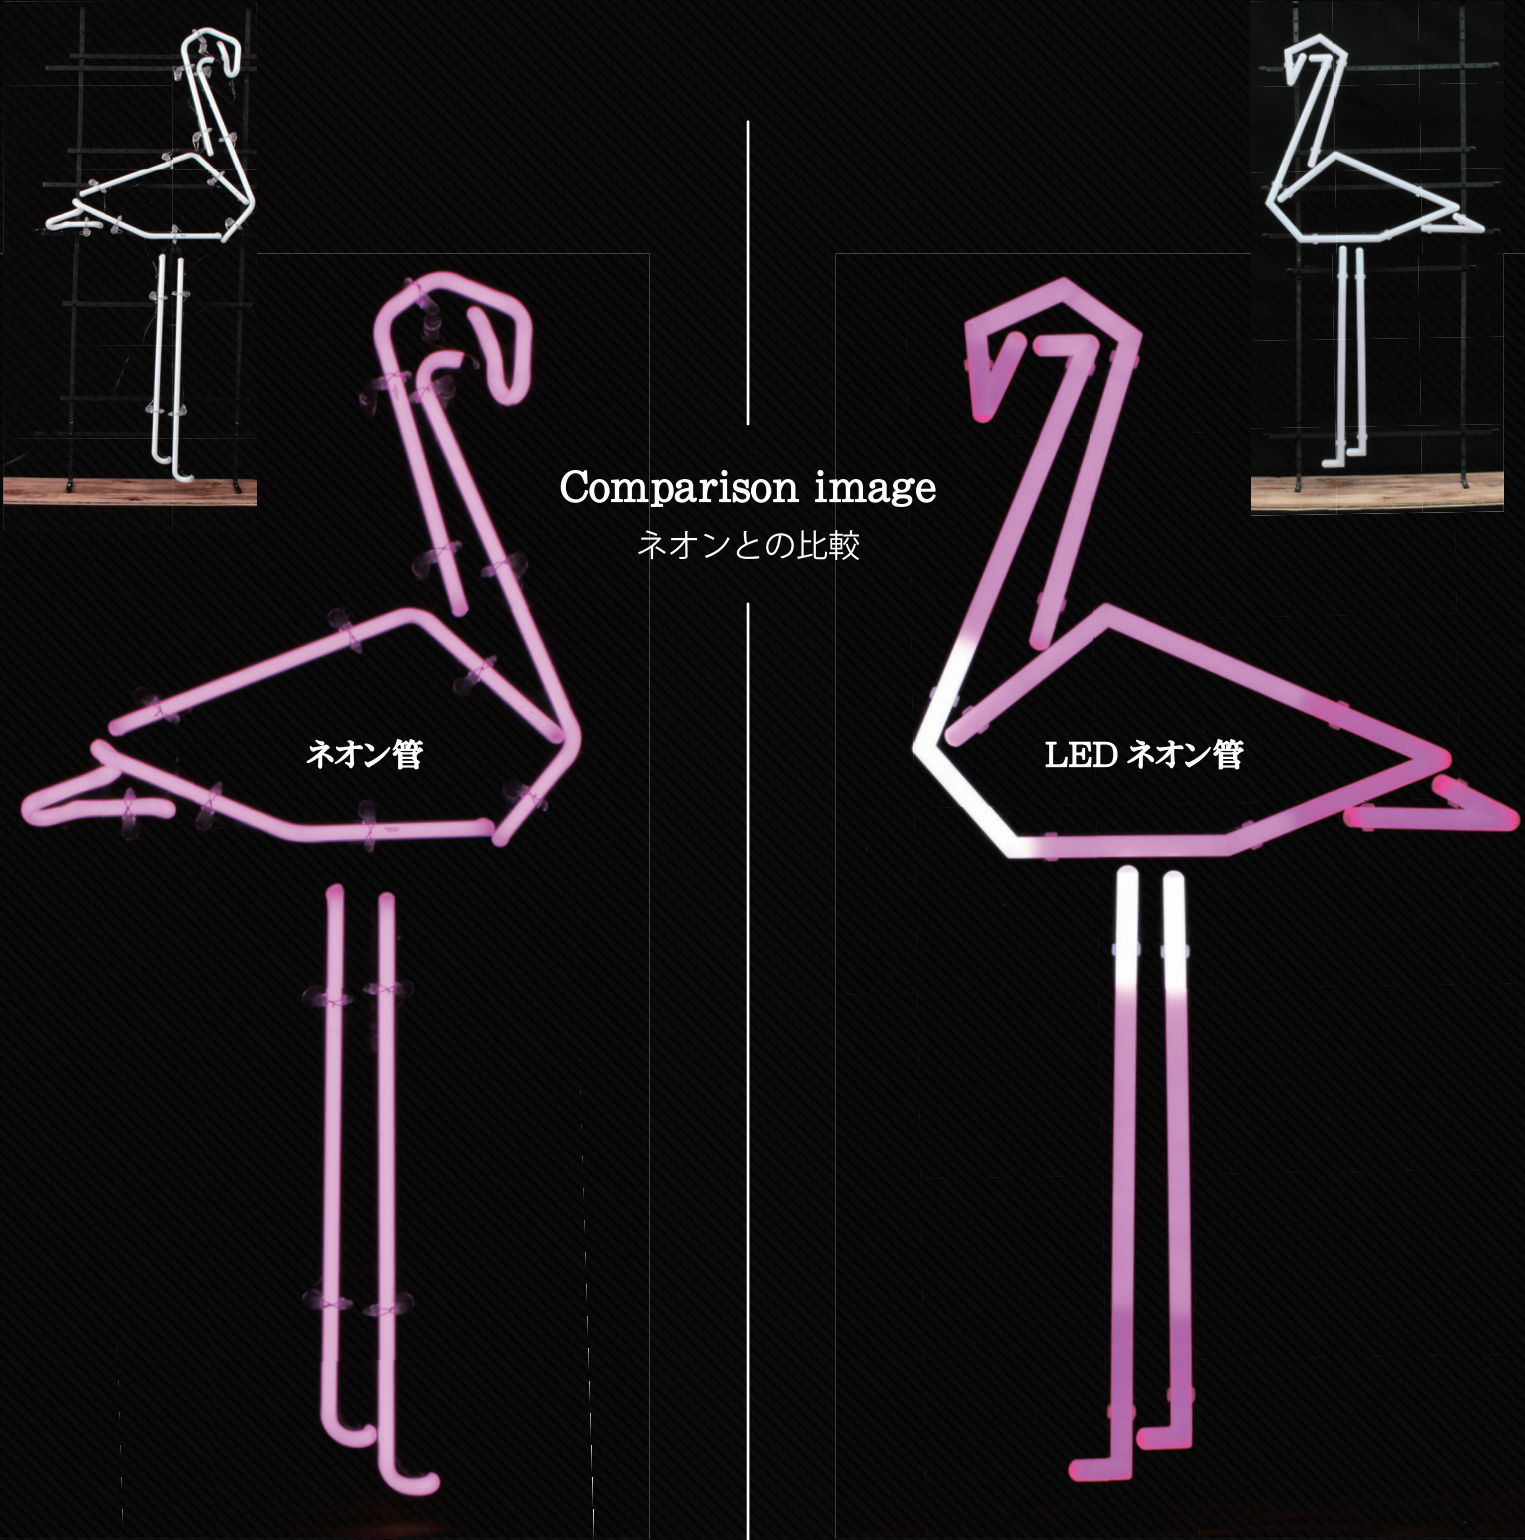

ネオン / LED ネオン管

Comparison image
ネオンとの比較

ネオン管

LED ネオン管

着色管ホワイト+ピンク（アルゴンガス）

ホワイト+ピンクグラデーション

弊社はネオンの専門メーカーの観点から、LED 装飾照明のパイオニアとして LED ネオン管をネオンの代りに留まらず、ネオンのメリットを見直し普及も兼ねた施工技術の継承や蓄積したノウハウを活かせるご提案にも力を入れております。お気軽にご相談ください。