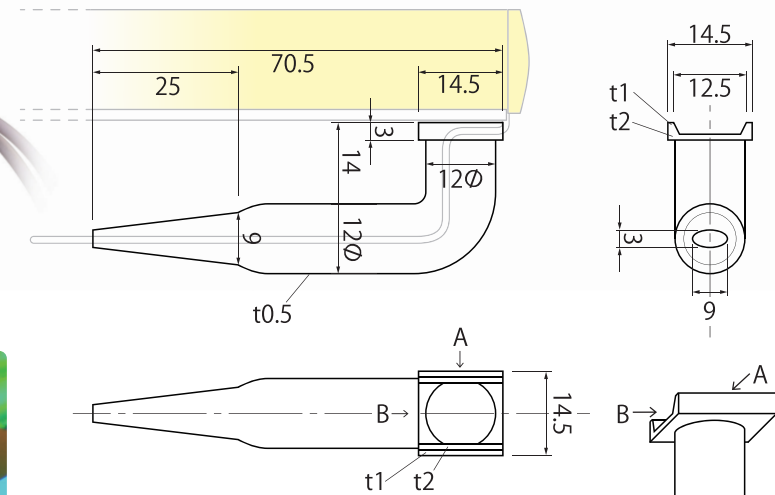

Normal Bending

バリエーション豊富な曲げ加工

デザイン形状に合わせて様々な曲線や直角の処理が可能です。ノーマルな曲線加工はR90°が曲げ加工最小値となりますがデザイン形状やサイズの確認等のお打合せを踏まえ、更に小さな曲げ加工も承りますのでお気軽にご相談ください。

◀曲げ加工最小基準値：R90°
※R90°以下の場合は応相談

■選べる電源リード線加工

従来のリード線タイプに加え接続が簡単なコネクタータイプを2種(防滴・屋内専用)をご用意しました。リード線についてもご指定があれば素材やカラーを準備いたします。用途やデザイン、施工場所に応じて柔軟に対応いたします。

※加工された場合は保証の対象外となります。

現場に応じた延長コード制作します

レイアウトや施工場所の都合にあわせ3mまで延長対応可能なコード承ります。詳しくはお問合せください。

LED ネオン管 M type ネオン風電極アクセサリ

構造

よりネオン。
立体的な表現力で灯りを演出。
アクリル系樹脂素材で耐久性も取扱いも安心。

Neon electrode imitation

進化し続けるLEDネオン管。リアルなネオン管を追い求めネオン管と遜色のない発光色に加え、見映えを強化。LEDネオン管専用電極を作りました。電極を装着することにより、ネオンの表現力がリアルに近づいたLEDネオン管をご提供いたします。

Accessories

LEDネオン管 / LEDネオンボーダー共通

■固定クリップ 取付イメージ

ノーマルな曲げ加工最小値はR90°となります。デザイン形状に合わせて様々な曲線や直角の処理が可能です。デザイン上、さらに小さな曲げ加工が必要な場合は可能な範囲で検討・ご提案いたしますのでお気軽にご相談ください。※光源の向きや依頼サイズによって、加工のご希望に沿えない場合もございます。予めご了承ください。

※イメージは最小曲げ加工R90°