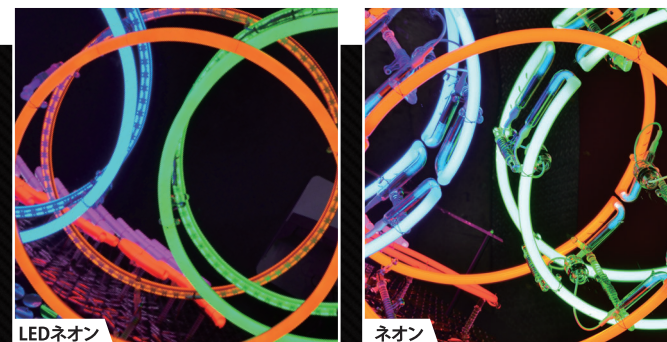

※カラーイメージです。実際の点灯カラーとは異なります。

スタンダード
カラーは
点灯時
8色

Standard color

ホワイト・ウォームホワイト・レッド・イエロー
グリーン・ブルー・★ライム(限定色)

※本製品に関する特性・仕様等は事前の告知なしに変更されることがあります。ご了承ください。

印刷、設置環境で見え方が異なります。

ネオン管の輝きをLEDで再現!

ネオンのLED化に最適。LEDネオン管はネオンの代替として開発されたオーダーメイドLED装飾照明。文字・オブジェ、直感的な自由曲線や立体的表現に対応。点滅・調光などのコントロールも可能。(ネオン管の制作も承っております。お気軽にご相談ください)