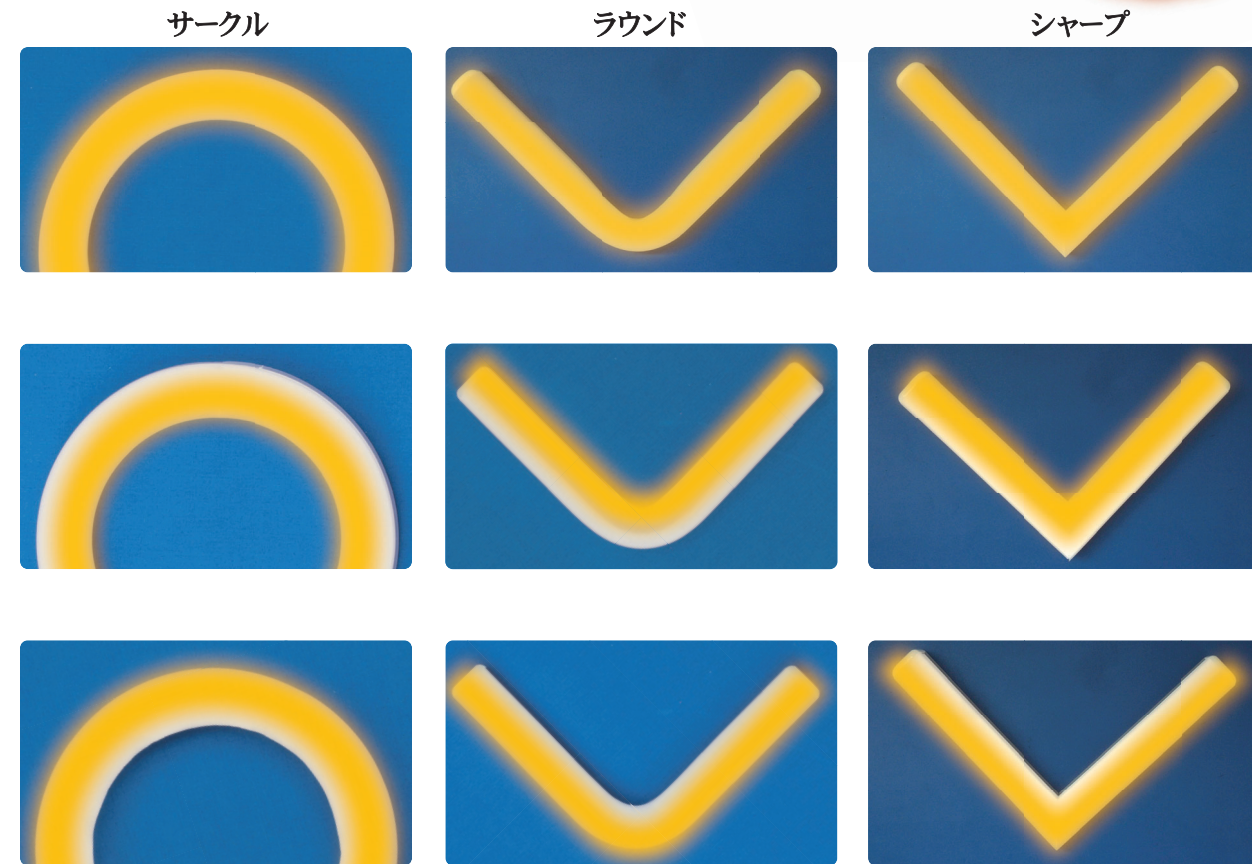

Accessories

LEDネオン管 / LEDネオンボーダー共通

■固定クリップ 取付イメージ

固定クリップ
クリアタイプ

SUSガイドストッパー
(ステンレスタイプ)

結束バンドクリップ
クリアタイプ(屋内用)

Y型ブラサポート
(屋内用)

※発光面イメージ