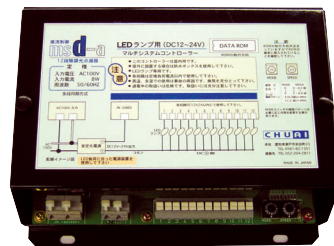

直流制御 **msd-a**

華やかな演出に欠かせない点滅や調光を一括制御