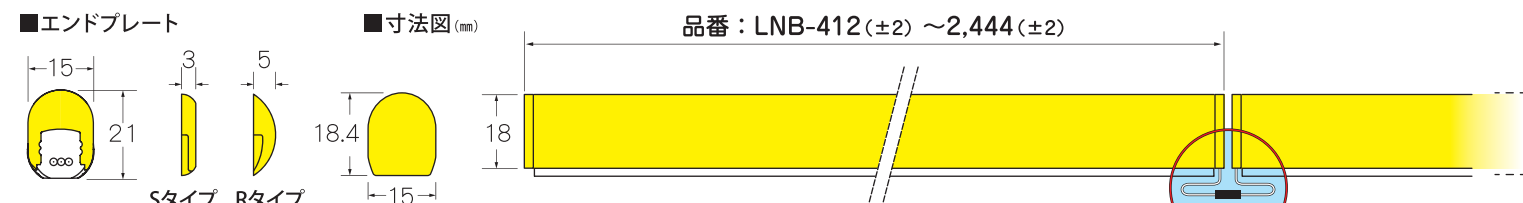

ネオンタイプ ボーダーライン 長尺から短いサイズまでラインナップ

接続タイプは用途に応じてお選びいただけます。
最大接続長さ：2,448×3本=7,344 / mm
※エンドプレートSタイプ使用時サイズ(±2)となっております。

LED ネオン管ボーダーの主な特徴

ライン照明に特化して開発されたLED ネオン管 ボーダーシリーズ。施工しやすい既成寸法を412mm~最大2,444mmまで各種ご用意。

■ スペック

製品名	サイズ	カラー	消費電力 (W)	製品名	サイズ	カラー	消費電力 (W)	製品名	サイズ	カラー	消費電力 (W)	製品名	サイズ	カラー	消費電力 (W)
LNB	412(±2)	ホワイト	4.98	LNB	412(±2)	グリーン	2.39	LNB	412(±2)	レッド	5.15	LNB	412(±2)	オレンジ	3.56
	818(±2)	6500(K)	9.96		818(±2)	G	4.78		818(±2)	10.23	818(±2)		OR	7.12	
	1,224(±2)	14.94	1,224(±2)		532(nm)	7.17	1,224(±2)		15.3	1,224(±2)	600(nm)		10.68		
	1,630(±2)	19.92	1,630(±2)		ブルー	9.56	1,630(±2)		20.38	1,630(±2)	イエロー		14.24		
	2,036(±2)	24.9	2,036(±2)		467(nm)	11.95	2,036(±2)		25.45	2,036(±2)	589(nm)		17.8		
2,444(±2)	29.88	2,444(±2)	14.34	2,444(±2)	30.55	2,444(±2)	21.36								

特殊なカラー Special color

WHITE & BORDER only **RGB** 1本で7色ものカラーを順次変換。

■ スペック

製品名	サイズ	カラー	消費電力 (W)
LNB	515(±2)	RGB	5
	1,020(±2)	10	
	1,525(±2)	15	
	2,035(±2)	20	

※特注品となります。