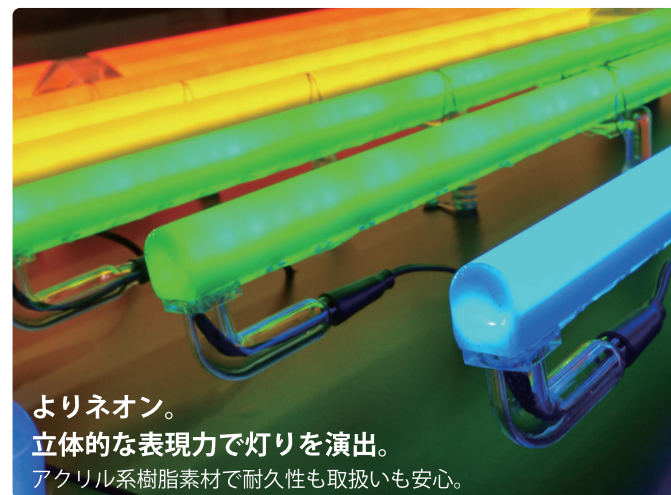

※加工された場合は保証の対象外となります。

現場に応じた延長コード制作します

レイアウトや施工場所の都合にあわせ3mまで延長対応可能なコード承ります。詳しくはお問合せください。

LED ネオン管 M type ネオン風電極アクセサリ

構造

よりネオン。
立体的な表現力で灯りを演出。
アクリル系樹脂素材で耐久性も取扱いも安心。

Neon electrode imitation

進化し続けるLEDネオン管。リアルなネオン管を追い求めネオン管と遜色のない発光色に加え、見映えを強化。LEDネオン管専用電極を作りました。電極を装着することにより、ネオンの表現力がリアルに近づいたLEDネオン管をご提供いたします。